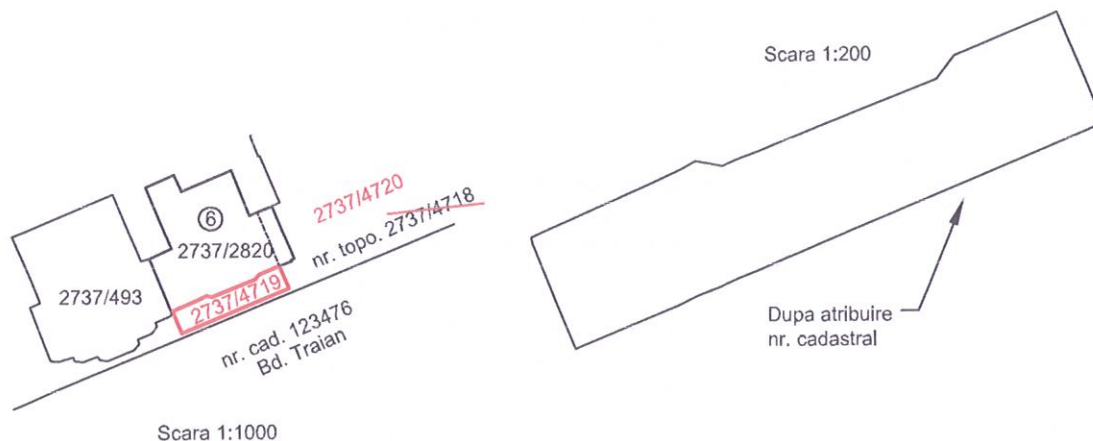

# PLAN DE AMPLASAMENT SI DELIMITARE

a imobilului cuprins in C.F. 104479 (vechi 10454), nr. topo.. 2737/4719

din loc. Baia Mare, bd. Traian nr.6, jud. Maramures

UAT. BAIA MARE

1 IMOBIL - INTRAVILAN

Nota : - Tabelul serveste pentru obtinere H.C.L. in vederea parcelarii

- Pe nr. cad. , nu există construcții.

INAINTE DE DEZMEMBRARE				DUPA DEZMEMBRARE				
Nr. C.F.	Nr. topo.	suprafata		PROPRIETAR	Nr. topo.	suprafata		PROPRIETAR
		Ha	mp			Ha	mp	
104479 Baia Mare	2737/4718	128	8716	Statul Roman	2737/4719	-	50	Municipiul Baia Mare - Domeniul privat
					2737/4720	128	8666	Statul Roman
TOTAL:		128	8716			128	8716	

ATRIBUIRE NR. CADASTRAL				
Nr. topo. component	suprafata (mp)	PROPRIETAR	Nr. CAD. atribuit	suprafata (mp)
2737/4719	50	Municipiul Baia Mare - Domeniul privat		50

Data: 12.10.2020

Executant:  
ing. ȘLEAM Cătălin  
RO-MM-F Nr. 0155/2013